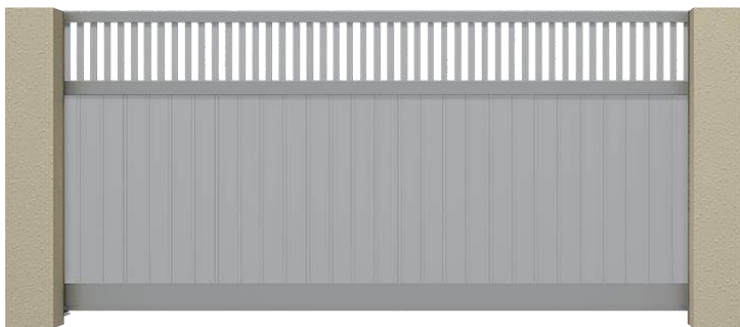

Комбинированный профиль

Вертикальный. 37мм

S-гофр ADS 703

S-гофр RAL 3004

S-гофр RAL 5010

S-гофр RAL 6005

S-гофр RAL 7016

S-гофр RAL 8017