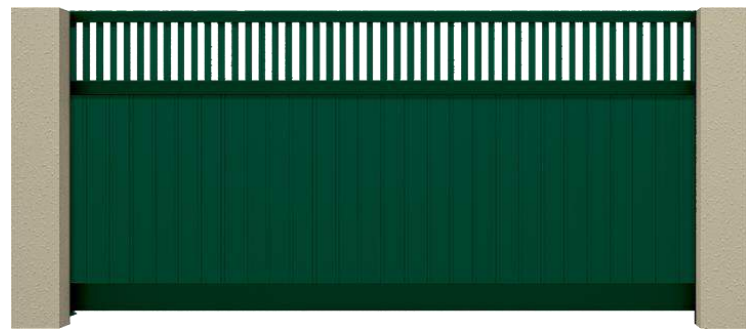

Комбинированный профиль

Вертикальный. 37мм

S-гофр ADS 703

S-гофр RAL 3004

S-гофр RAL 5010

S-гофр RAL 6005

S-гофр RAL 7016

S-гофр RAL 8017

S-гофр RAL 9006

S-гофр RAL 9016

Алюминиевый профиль

Разрезенный. Вертикальный. 82мм

ADS 703

RAL 3004

RAL 5010

RAL 6005