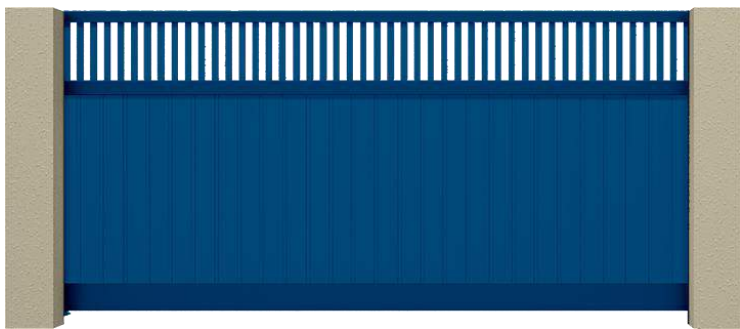

Комбинированный профиль

Вертикальный. 37мм

S-гофр ADS 703

S-гофр RAL 3004

S-гофр RAL 5010

S-гофр RAL 6005

S-гофр RAL 7016

S-гофр RAL 8017