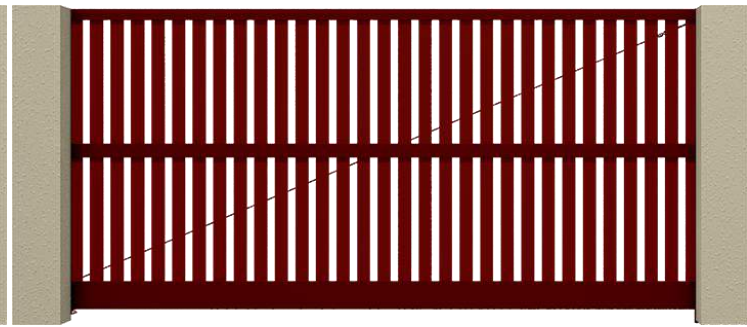

Комбинированный профиль

Вертикальный. 37мм

S-гофр ADS 703

S-гофр RAL 3004

S-гофр RAL 5010

S-гофр RAL 6005

S-гофр RAL 7016

S-гофр RAL 8017

S-гофр RAL 9006

S-гофр RAL 9016

Алюминиевый профиль

Разрезенный. Вертикальный. 82мм

ADS 703

RAL 3004

RAL 5010

RAL 6005